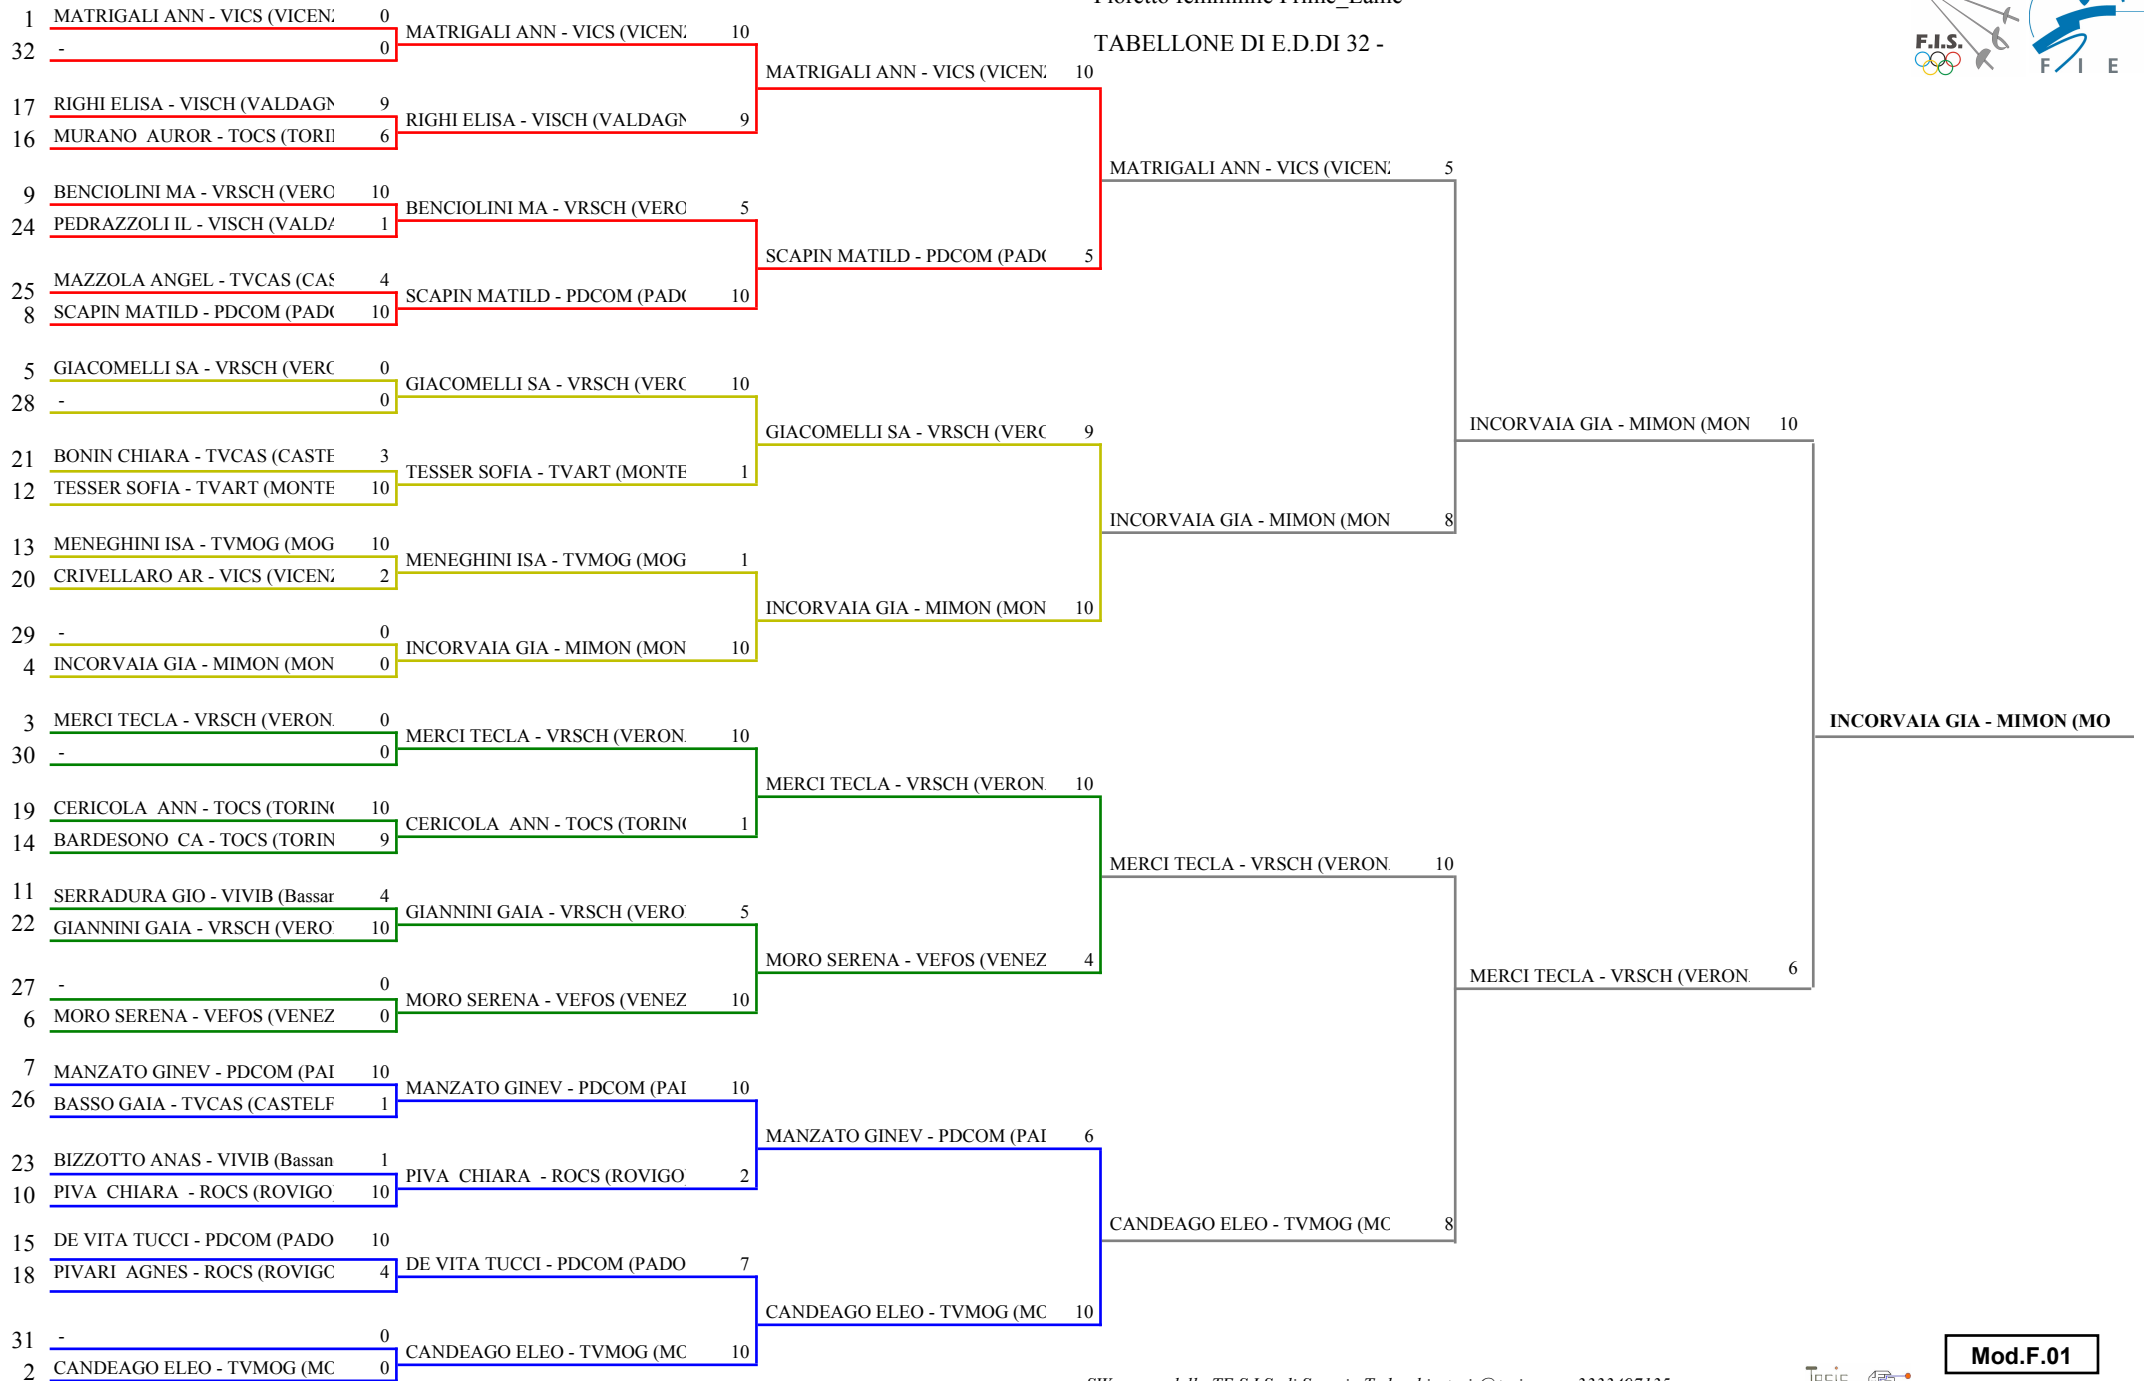

Fioretto femminile Prime_Lame

TABELLONE DI E.D.DI 32 -

FEDERAZIONE ITALIANA SCHERMA
FEDERATION INTERNATIONALE D'ESCRIME

Classifica definitiva   Fioretto femminile
1   Esord./Prime_Lame

Gran Premio Giovanissimi

Vicenza, 5 Trofeo Bernkopf

Stampa: 27/12/2012

8:15

<u>Classifica</u>	<u>NumFis</u>	<u>Cognome</u>	<u>Nome</u>	<u>Del</u>	<u>Denominazione</u>
1	642300	INCORVAIA	GIADA	20/01/03	CLUB SCHERMA MONZA MI
2	640172	MERCI	TECLA	14/04/03	VERONASCHERMA ASD
3	646577	MATRIGALI	ANNA	18/03/03	CIRCOLO DELLA SPADA VICENZA A.S.D.
	651220	CANDEAGO	ELEONORA	07/09/03	SCHERMA MOGLIANO A.S.D.
5	649926	GIACOMELLI	SARA	05/01/03	VERONASCHERMA ASD
6	652142	MORO	SERENA	19/05/04	A.S.D. FOSCARINI SCHERMA VENEZIA
7	642202	MANZATO	GINEVRA	18/06/03	A.S. COMINI PADOVA
8	649988	SCAPIN	MATILDE	08/11/03	A.S. COMINI PADOVA
9	650616	BENCIOLINI	MARTINA	24/03/03	VERONASCHERMA ASD
10	655542	PIVA	CHIARA	25/10/03	CENTRO SCHERMA ROVIGO
11	652919	TESSER	SOFIA	16/05/03	ARTE SCHERMA A.S.D.
12	658353	MENEGHINI	ISABELLA	07/09/03	SCHERMA MOGLIANO A.S.D.
13	642203	DE VITA TUCCI	LUDOVICA	08/07/03	A.S. COMINI PADOVA
14	645060	RIGHI	ELISA	26/08/03	A.S.D. CIRCOLO SCHERMA VALDAGNO
15	637262	CERICOLA	ANNA SVEVA	01/01/03	CLUB SCHERMA TORINO A.S.D.
16	653064	GIANNINI	GAIA	26/04/03	VERONASCHERMA ASD
17	651837	SERRADURA	GIOIA	25/03/04	CIRCOLO DELLA SPADA BASSANO
18	651563	BARDESONO	CAROLINA	27/08/03	CLUB SCHERMA TORINO A.S.D.
19	648390	MURANO	AURORA BEATRICE	24/05/03	CLUB SCHERMA TORINO A.S.D.
20	644668	PIVARI	AGNESE	12/09/03	CENTRO SCHERMA ROVIGO
21	650863	CRIVELLARO	ARIANNA	21/05/04	CIRCOLO DELLA SPADA VICENZA A.S.D.
22	653251	BONIN	CHIARA	05/08/04	CIRCOLO SCHERMA CASTELFRANCO VENETO
23	647300	BIZZOTTO	ANASTASIA	16/05/03	CIRCOLO DELLA SPADA BASSANO
24	666666	PEDRAZZOLI	ILARIA	25/06/03	A.S.D. CIRCOLO SCHERMA VALDAGNO
25	655660	MAZZOLA	ANGELIKA K.	29/11/03	CIRCOLO SCHERMA CASTELFRANCO VENETO
26	655659	BASSO	GAIA	19/08/03	CIRCOLO SCHERMA CASTELFRANCO VENETO